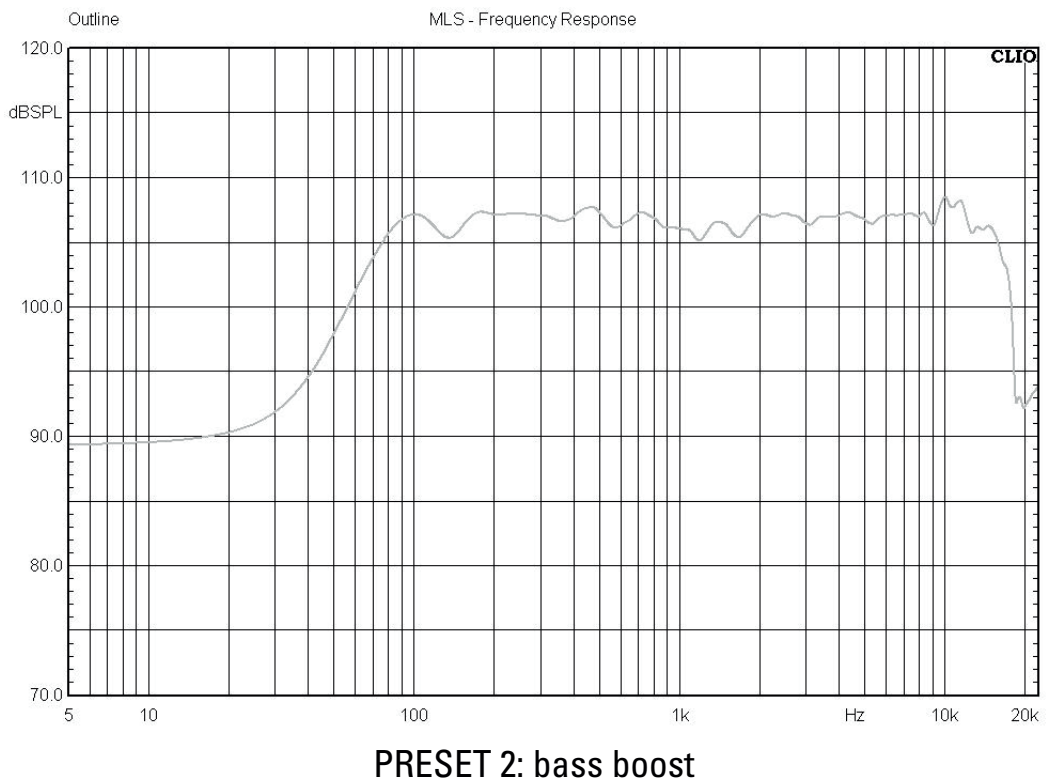

## OUTLINE DVS10P-SP presets