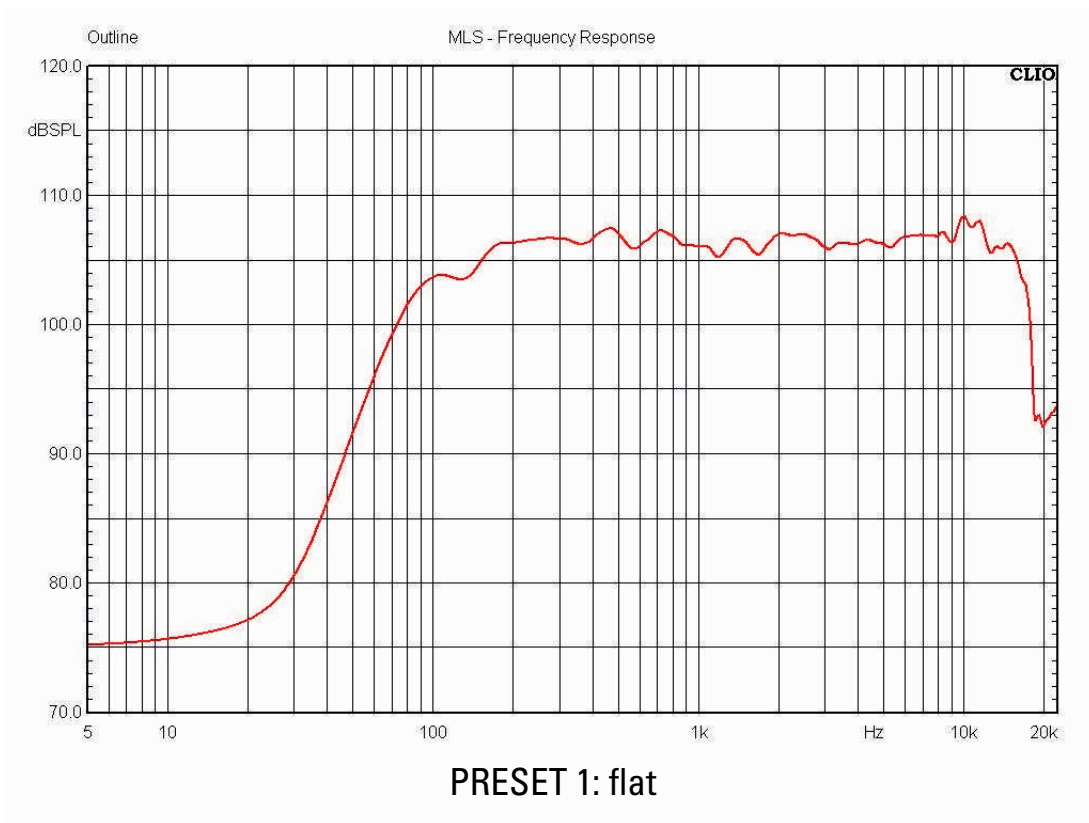

## OUTLINE DVS10P-SP presets